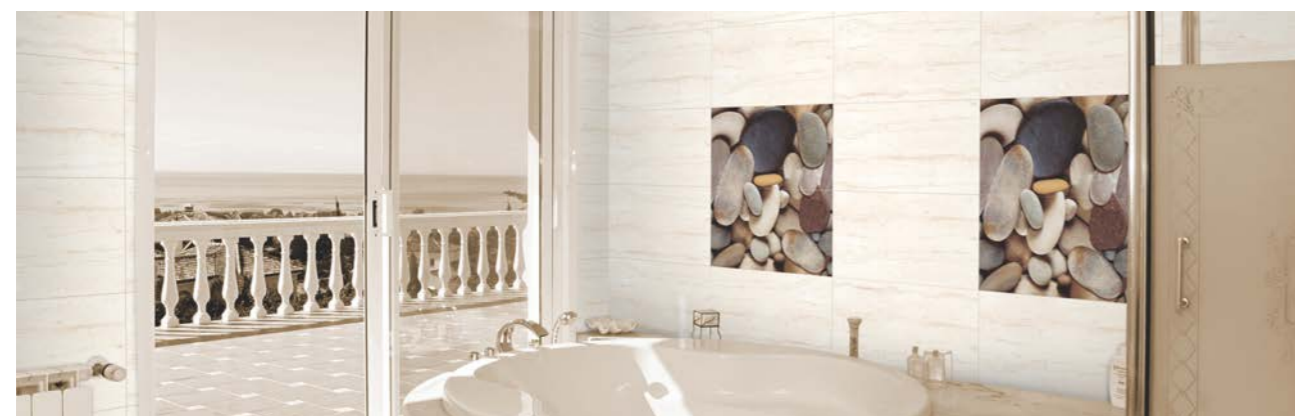

Emperador Light

Vanity Brown Light

Emperador Dark Bamboo

Emperador Dark

Vanity Brown Kitchen Decor

Pebble Stone Decor (2 Pcs/Set)

Emperador Dark

Vanity Brown Dark