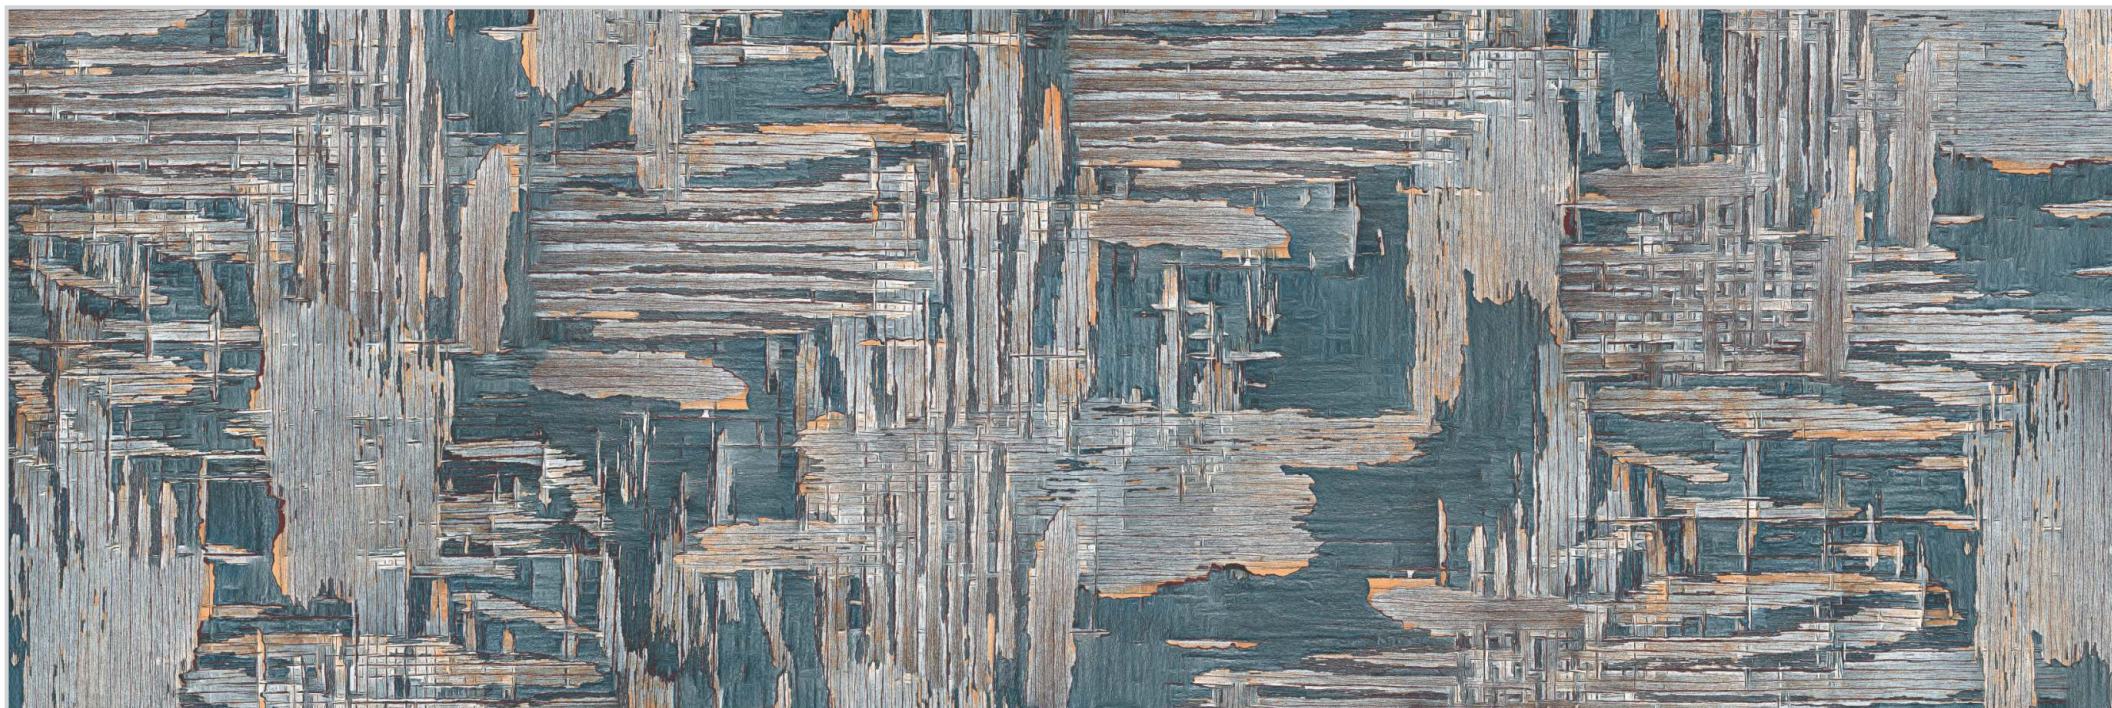

CROSS NEVY

Size : 800 X 2400 mm (6.5mm)

Finish : RUSTIC