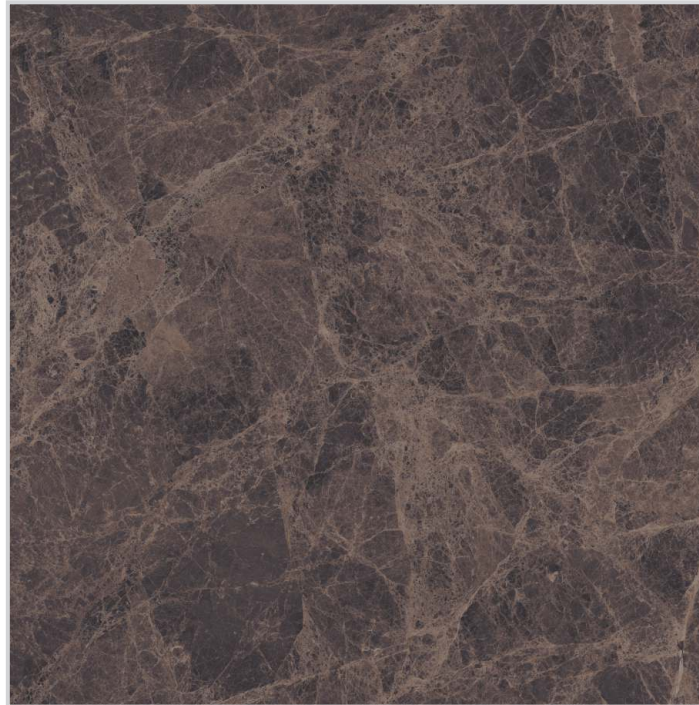

QUTONE 

INNOVATIONS & MORE...

800 X 800mm

8001

Size : 800 X 800 mm

Finish : POLISHED

8002

Size : 800 X 800 mm

Finish : POLISHED

8003

Size : 800 X 800 mm

Finish : POLISHED

8004

Size : 800 X 800 mm

Finish : POLISHED

8005

Size : 800 X 800 mm

Finish : RUSTIC

VANILLA GRIS

Size : 800 X 800 mm

Finish : RUSTIC

VANILLA NERO

Size : 800 X 800 mm

Finish : RUSTIC